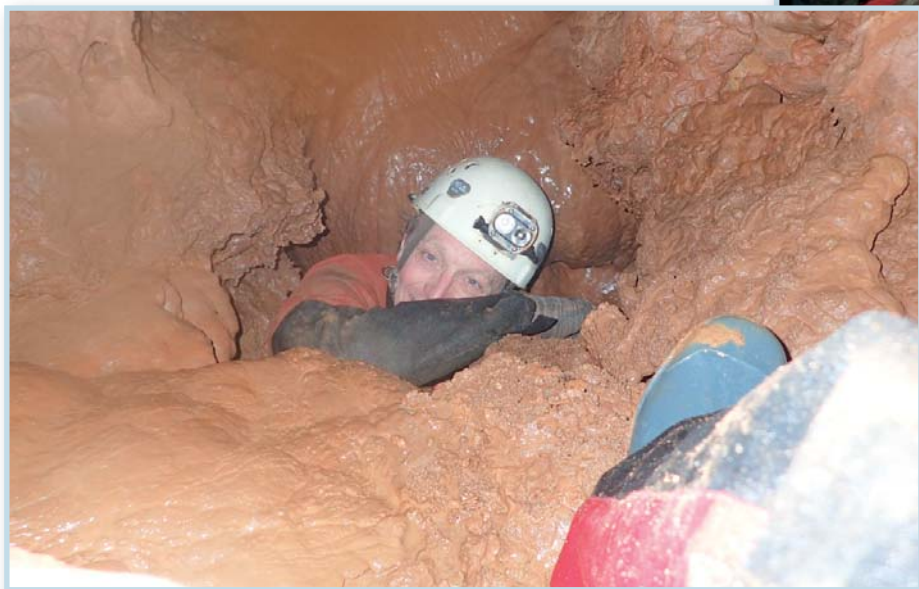

SPELEOLOGIE

Une section fétiche pour les aventuriers qui, outre la spéléologie, propose des sorties mixtes faisant appel à d'autres techniques : l'escalade, la descente de canyons, la randonnée. La spéléologie est tout à la fois un sport, un loisir de détente, une activité scientifique, un spectacle fabuleux, en alliant la vie en pleine nature avec un soupçon de risque pour pimenter l'existence et la convivialité.

A PARTIR DE 12 ANS

Ages Niveaux	Créneaux horaires	Lieu (plan p.66)	Type	Documents d'inscription	Cotisations
Réunion d'information	Jeudi 20h00 à 22h00	HELIOBULLE CSU José Savoye	L	A retirer sur place + Certificat médical de - 1 an	Autre : 120 € Jeunes - 26 ans : 78,50 € Jeunes - 16 ans : 41 € Sortie d'initiation : 25 € Ass opt 2 : + 18,50 € Ass opt 3 : + 32,50 € Famille opt 1 : -14,50 €